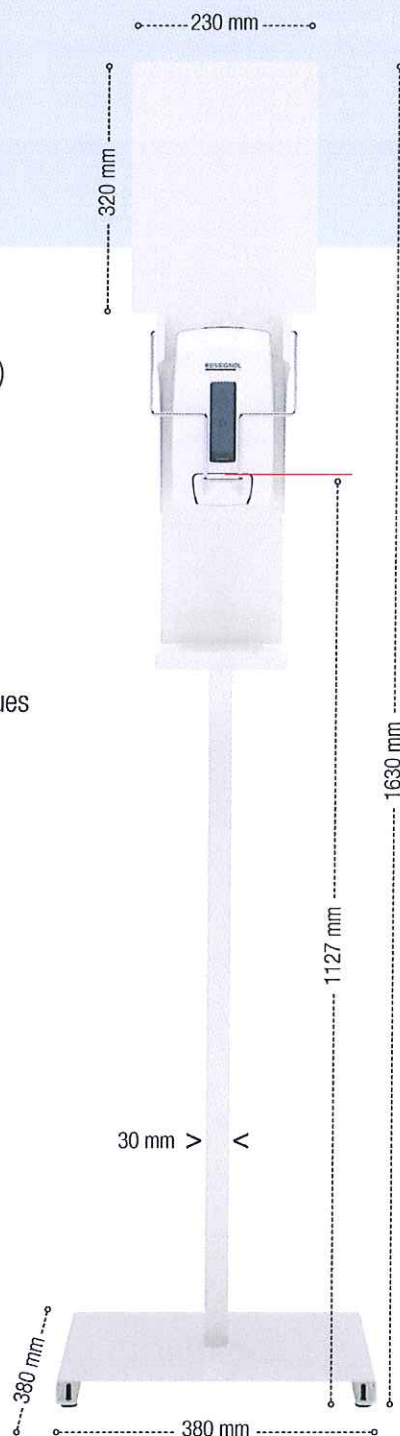

CARACTÉRISTIQUES TECHNIQUES

Totem

- Acier poudré anti-UV
- Barre de pression inox AISI 304 (18/10)
- Plaque signalétique neutre (personnalisable - Format A4)

Distributeur de gel

- ABS blanc avec additif antistatique
- Contenance : 1,1 L
- Verrouillage par serrure à clé
- Fenêtre de contrôle du consommable
- Compatible avec les gels hydroalcooliques (sauf microbilles). Gel non fourni.

□ Réf. 52510 - Blanc RAL 9016

■ Réf. 52511 - Gris manganèse

■ Réf. 52512 - Vert jaune RAL 6018