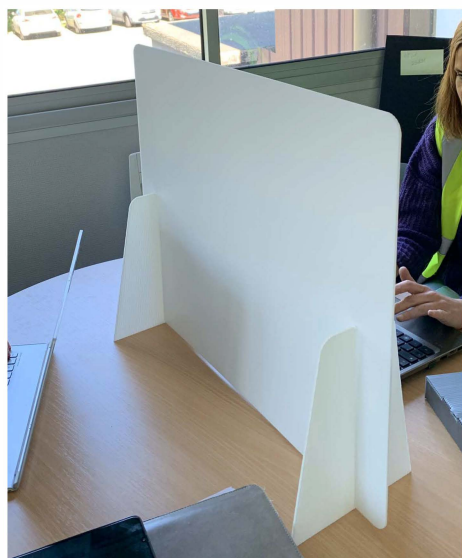

Covid-19: Kits de séparation des postes de travail

Nos kits de séparation auto porteurs et mobiles permettent de sécuriser davantage vos collaborateurs. En séparant les postes de travail, ils facilitent le respect des mesures de distanciation.

PROPRIETES

- facile à monter, installer, déplacer
- nettoyable et désinfectable avec une lingette
- à la fois rigide et léger
- translucide
- utilisable aussi en milieux agroalimentaire et médical
- facilement découpable et adaptable
- 100% recyclable
- conçu et fabriqué en France.

KITS STANDARDS (1 panneau + 2 embases):

- grand modèle (1750 x 800 mm): poste en station debout
 - modèle intermédiaire (1400 x 800 mm échancré): poste en station assise
 - petit modèle (500 x 600 mm): séparateur sur table ou bureau
 - chaque modèle est conditionné par lot de 25 kits
 - minimum de commande: 1 lot de 25 kits
- Tout autre format ou découpe: sur demande (quantité minimum 1000 kits).

grand modèle pour poste de travail en station debout
(hauteur 1750 mm largeur 800 mm)